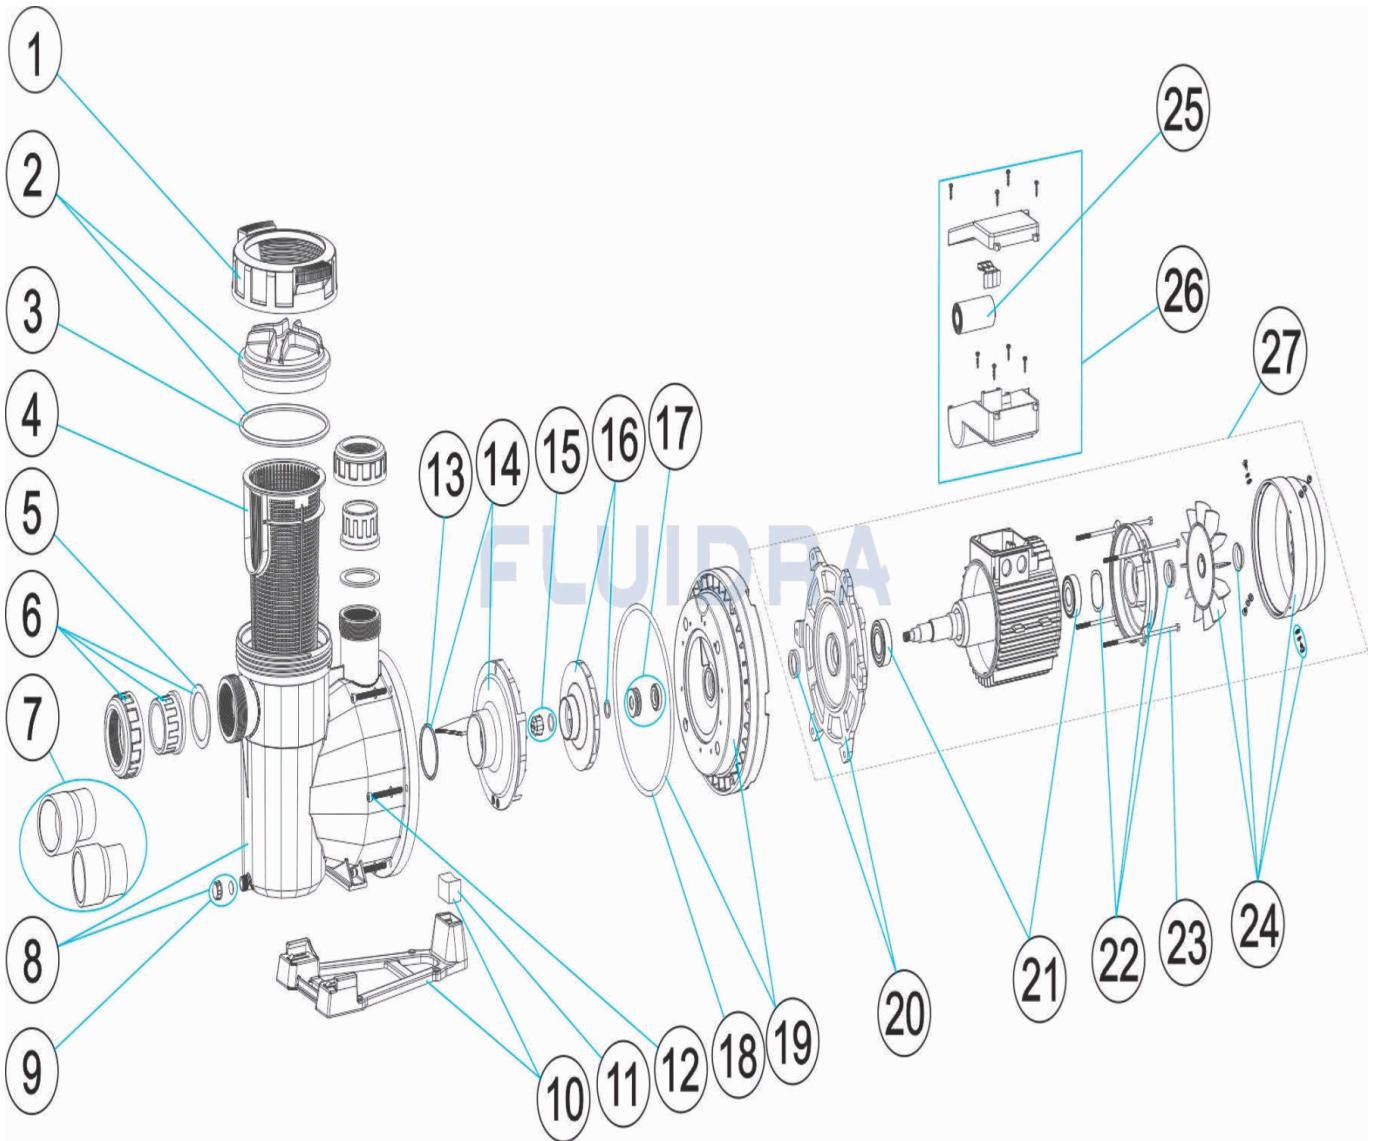

CODIGO 65557, 65558, 65560, 65561, 65562, 65563, 65564, 65565, 65566, 65567, 65569, 65570

DESCRIPCION: BOMBA VICTORIA PLUS SILENT

ESPAÑOL

POS	CODIGO	DESCRIPCION	CANTIDAD	POS	CODIGO	DESCRIPCION	CANTIDAD
1	4405010585	TUERCA TAPA PREFILTRO		11	* 4405010113	UNIÓN HIDRÁULICA PIE 1,5 HP - 3 HP	
2	4405010702	TAPA PREFILTRO		11	* 4405010180	UNION HIDRAULICA PIE 3 HP II	
3	4405010178	JUNTA TORICA D. 151,7X6,99		12	4405010590	TORNILLO FIJACION CUERPO	
4	4405010105	CESTO PREFILTRO		13	4405010161	JUNTA TORICA D. 56,7X3,5	
5	4405010179	JUNTA PLANA 72X55X2,5		14	* 4405010115	DIFUSOR <=0,75 HP	
6	* 4405010106	ACCESORIOS ENLACE <= 1 HP		14	* 4405010116	DIFUSOR 1 HP - 2 HP	
6	* 4405010107	ACCESORIOS ENLACE 1,5 HP - 2,5 HP		14	* 4405010117	DIFUSOR 2,5 - 3 HP	
7	* 4405010717	ACCESORIOS ENLACE 3 HP		15	4405010134	TAPÓN RODETE M8 IZQUIERDA	
8	4405010586	CUERPO BOMBA		16	* 4405010591	RODETE ½ (II) HP	
9	4405010587	TAPON PURGA		16	* 4405010667	RODETE ½ (II) HP 60 HZ	
10	* 4405010588	PIE BOMBA		16	* 4405010592	RODETE ½ (III) HP	
10	* 4405010492	PIE BOMBA		16	* 4405010668	RODETE ½ (III) HP 60 HZ	
10	* 4405010589	PIE BOMBA		16	* 4405010593	RODETE ¾ (II) HP	